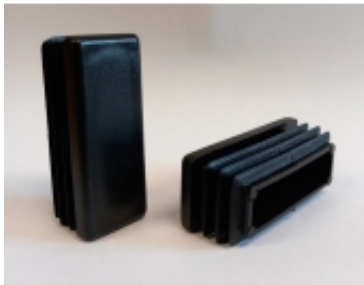

Link do produktu: <https://wieszakiszatniowe.pl/zaslepki-do-profilu-20-x-50-mm-p-58.html>

Zaślepki do profilu 20 x 50 mm

Cena brutto	6,60 zł
Cena netto	5,37 zł
Dostępność	Dostępny
Czas wysyłki	10-14 dni

Opis produktu

Zaślepki do profilu 20x50 mm

- materiał: polietylen
- sprzedawane w komplecie po 10szt
- kolory do wyboru (wybierz opcję obok zdjęcia)
 - czarny
 - szary
 - biały

Wymiary:

- szerokość (A): 20 mm
- szerokość (B): 50 mm
- szerokość (E x F): 13 mm x 42,8 mm
- szerokość (F x J): 8,7 mm x 49 mm
- wysokość (H): 15 mm
- wysokość (C): 5 mm

Produkt posiada dodatkowe opcje:

kolor: czarny , szary , biały