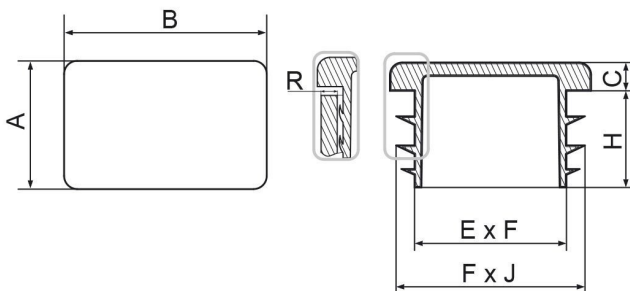

Opis produktu

Zaślepki do profilu 20x50 mm

- materiał: polietylen
- sprzedawane w komplecie po 10szt
- kolory do wyboru (wybierz opcję obok zdjęcia)
 - czarny
 - szary
 - biały

Wymiary:

- szerokość (A): 20 mm
- szerokość (B): 50 mm
- szerokość (E x F): 13 mm x 42,8 mm
- szerokość (F x J): 8,7 mm x 49 mm
- wysokość (H): 15 mm
- wysokość (C): 5 mm