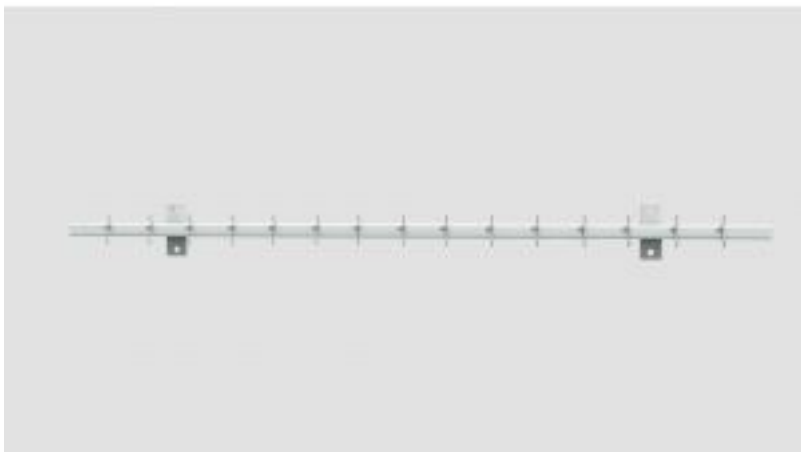

COOL MET

Wieszak ścienny stały, wykonany z profilu kwadratowego 30x30x2mm,
mocowany do ściany stałe.

Wymiary wieszaka od 50cm do 200cm.

Haki spawane co 10cm.

Standardowe wymiary:

długość: 150cm
haków: 15szt

malowany proszkowo na dowolny kolor z palety RAL.